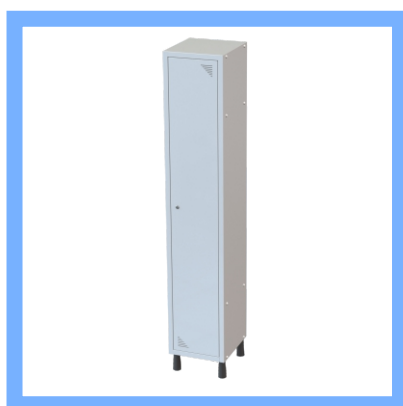

ROUPEIRO 1 VÃO 1 PORTA
Dimensões: 1980x360x400

ROUPEIRO 1 VÃO 2 PORTAS
Dimensões: 1980x360x400

ROUPEIRO 1 VÃO 3 PORTAS
Dimensões: 1980x360x400

ROUPEIRO 1 VÃO 4 PORTAS
Dimensões: 1980x360x400 mm

ROUPEIRO 1 VÃO 5 PORTAS
Dimensões: 1980x360x400 mm