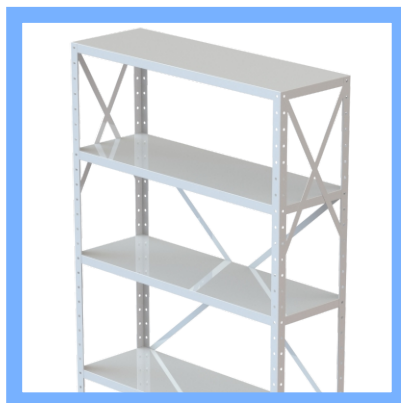

ESTANTE DE 26

Dimensões: 1800x920x260 mm

Prateleiras: 5x

Opções: com/ sem reforço

ESTANTE DE 30

Dimensões: 2000x920x300 mm
Prateleiras: 5/6

Opções: com/ sem reforço

ESTANTE DE 40

Dimensões: 2000x920x400 mm
Prateleiras: 5/6

Opções: com/ sem reforço

ESTANTE DE 60

Dimensões: 2000x920x600 mm
Prateleiras: 5/6

Opções: com/ sem reforço

ACESSÓRIOS

painel de fundo,
painel lateral, divisores.

ACESSÓRIOS

x de fundo e x lateral.

ESTANTES

Estantes com até 3
metros de altura.

NOVIDADE! ESTANTE COM COLUNA DUPLA

Tudo dentro de uma caixa, as prateleiras e as colunas vão todas dentro da mesma caixa. São 5 prateleiras e 8 colunas, que emendadas formam a estante tradicional que você conhece.