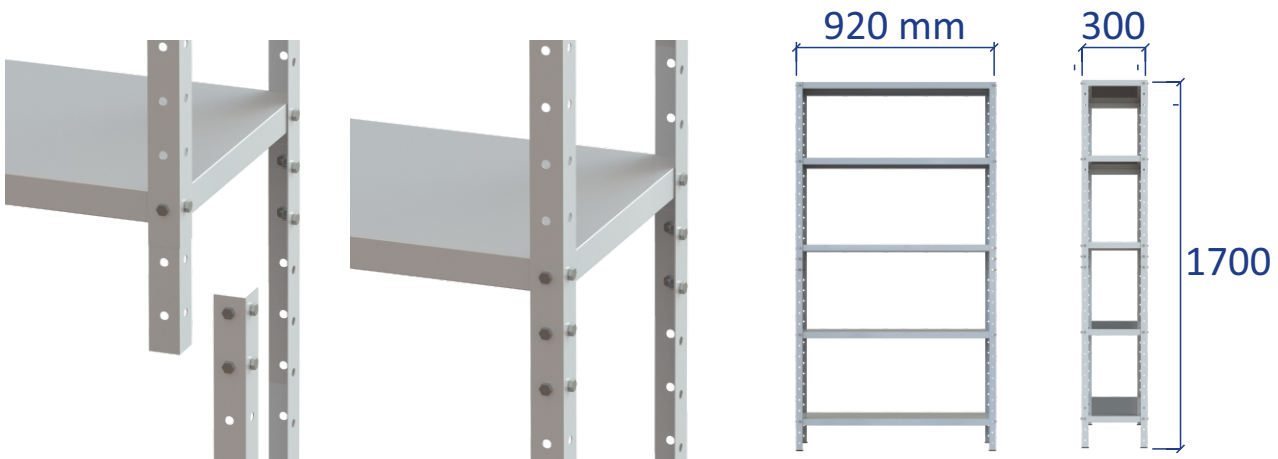

Dimensões: 2000x920x400 mm
Prateleiras: 5/6

Opções: com/ sem reforço

ESTANTE DE 60

Dimensões: 2000x920x600 mm
Prateleiras: 5/6

Opções: com/ sem reforço

ACESSÓRIOS

painel de fundo,
painel lateral, divisores.

ACESSÓRIOS

x de fundo e x lateral.

ESTANTES

Estantes com até 3
metros de altura.

NOVIDADE! ESTANTE COM COLUNA DUPLA

Tudo dentro de uma caixa, as prateleiras e as colunas vão todas dentro da mesma caixa. São 5 prateleiras e 8 colunas, que emendadas formam a estante tradicional que você conhece.